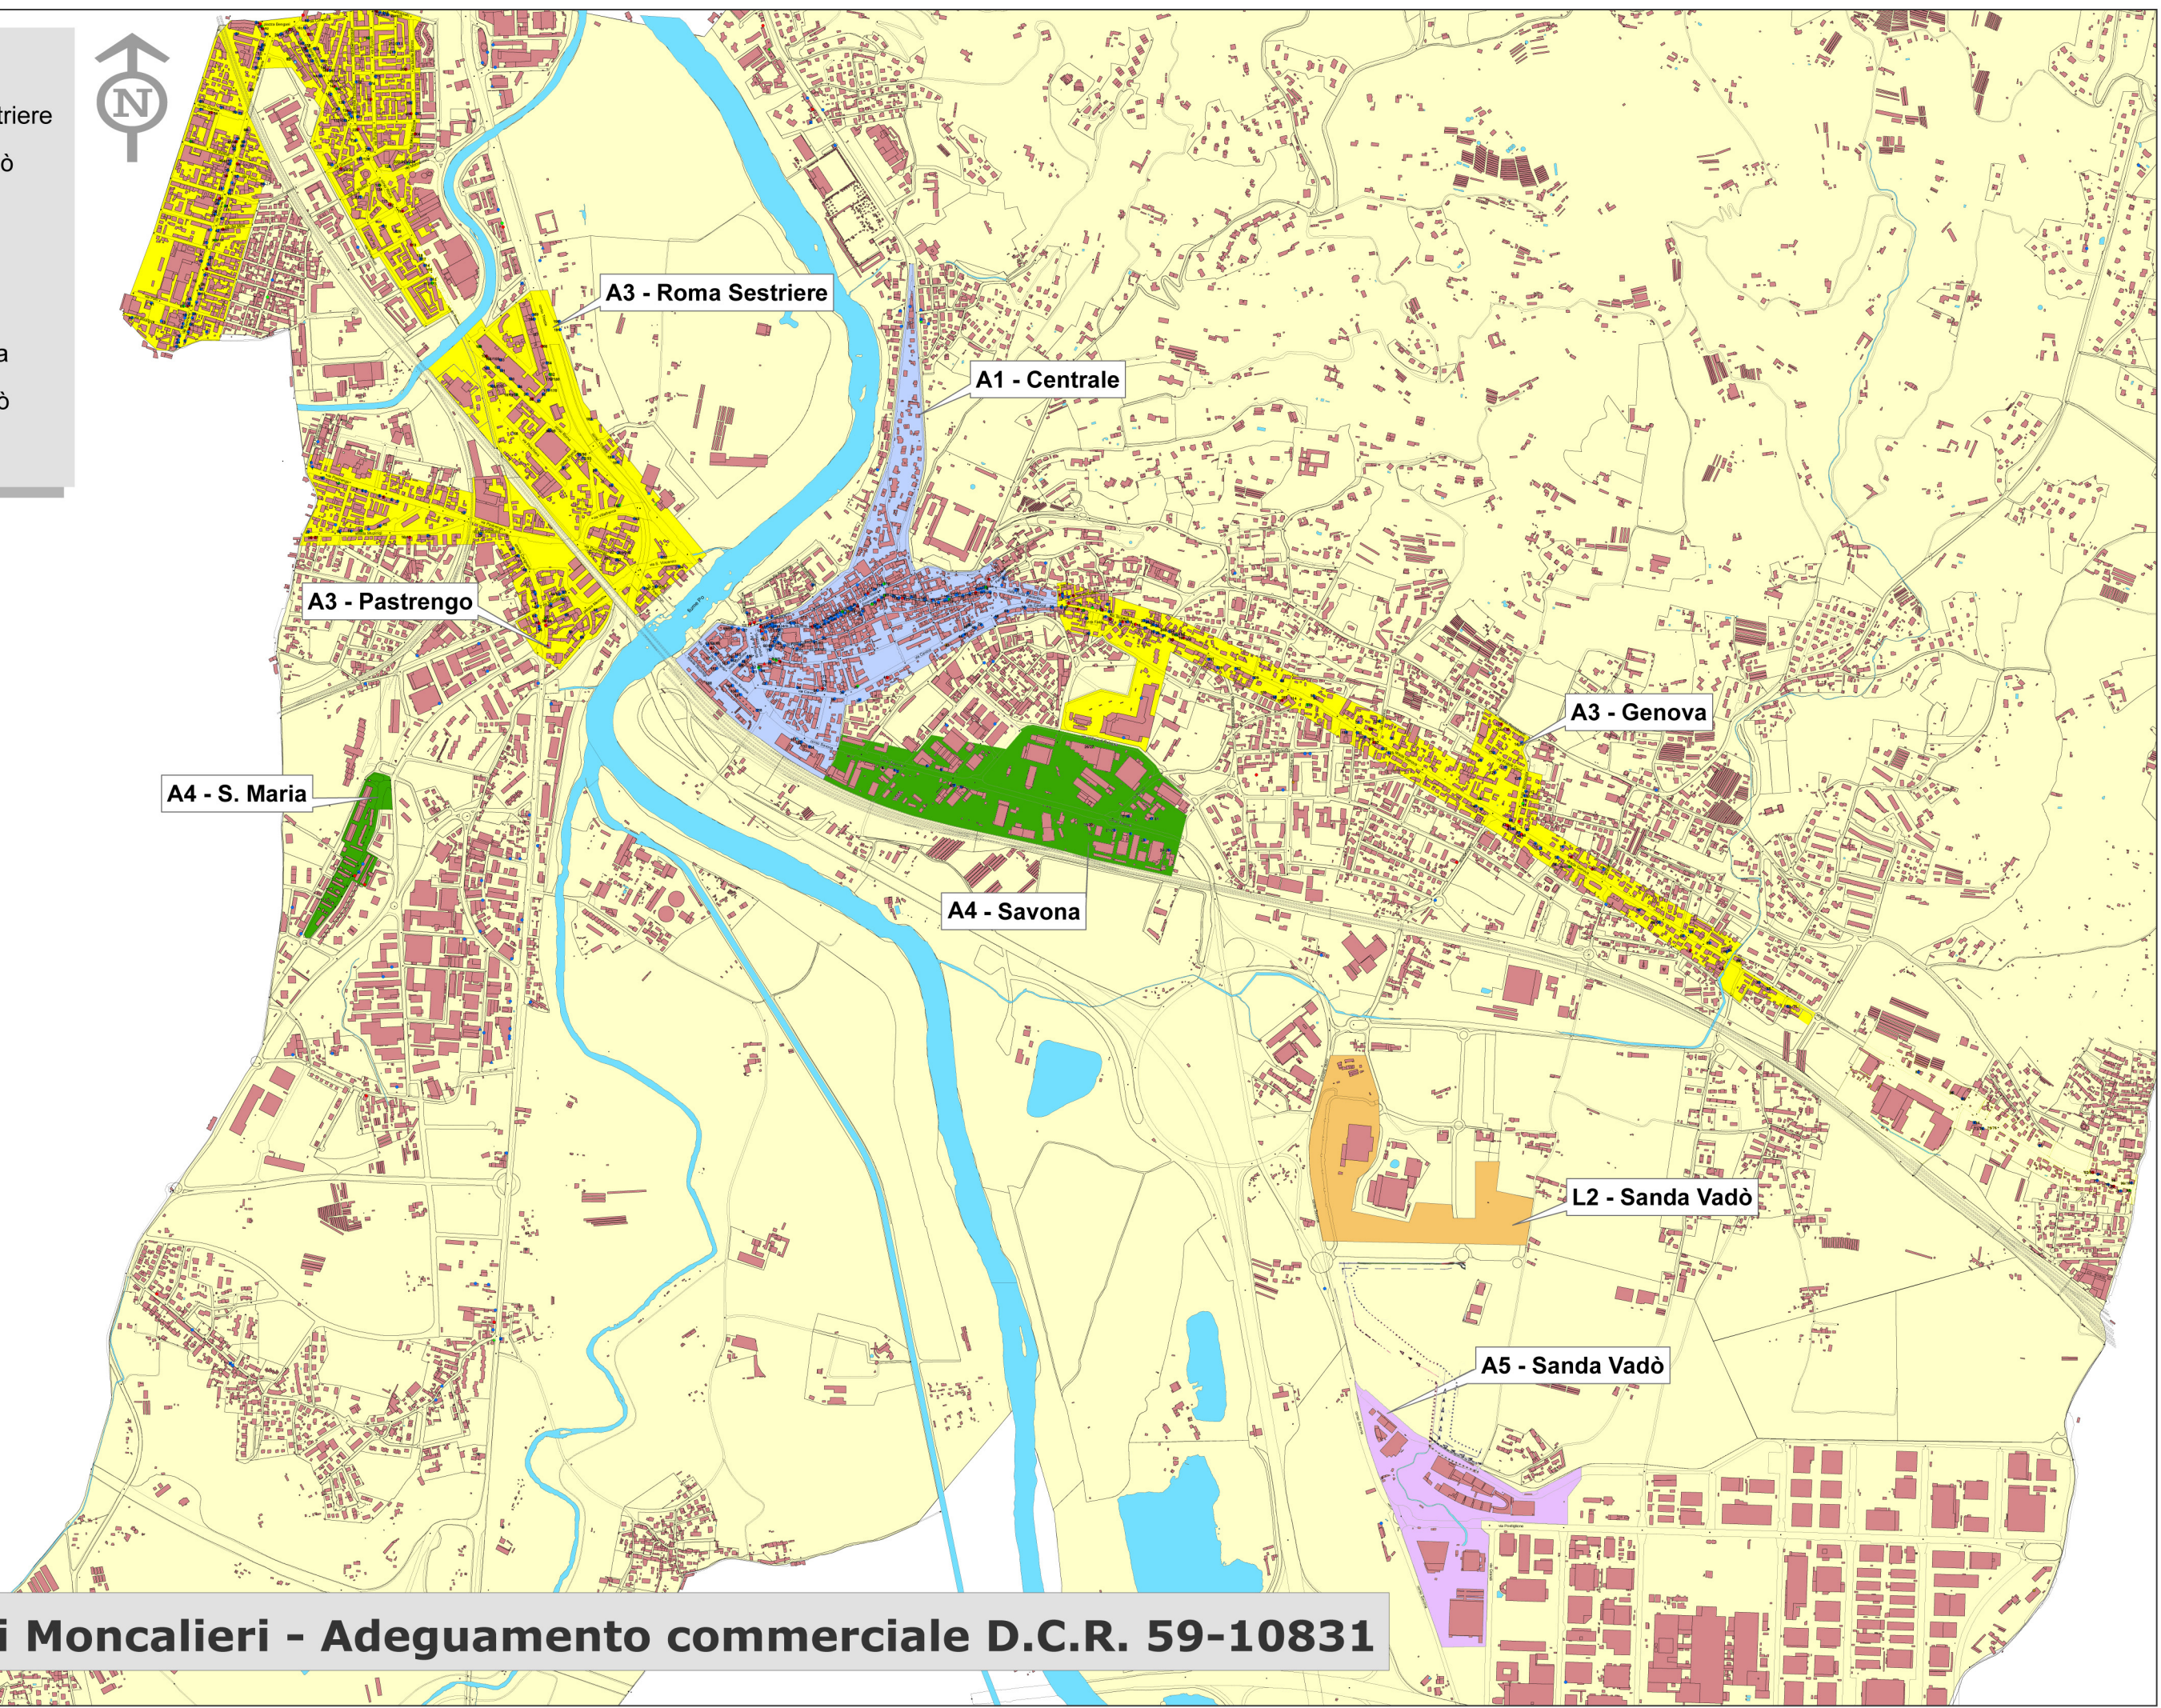

Legend

- A3-Roma Sestriere
- L2-Sanda Vadò
- A1-Centrale
- A3-Genova
- A3-Pastrengo
- A4-Santa Maria
- A5-Sanda Vadò
- A4-Savona

A3 - Roma Sestriere

A1 - Centrale

A3 - Pastrengo

A3 - Genova

A4 - S. Maria

A4 - Savona

L2 - Sanda Vadò

A5 - Sanda Vadò

Comune di Moncalieri - Adeguamento commerciale D.C.R. 59-10831