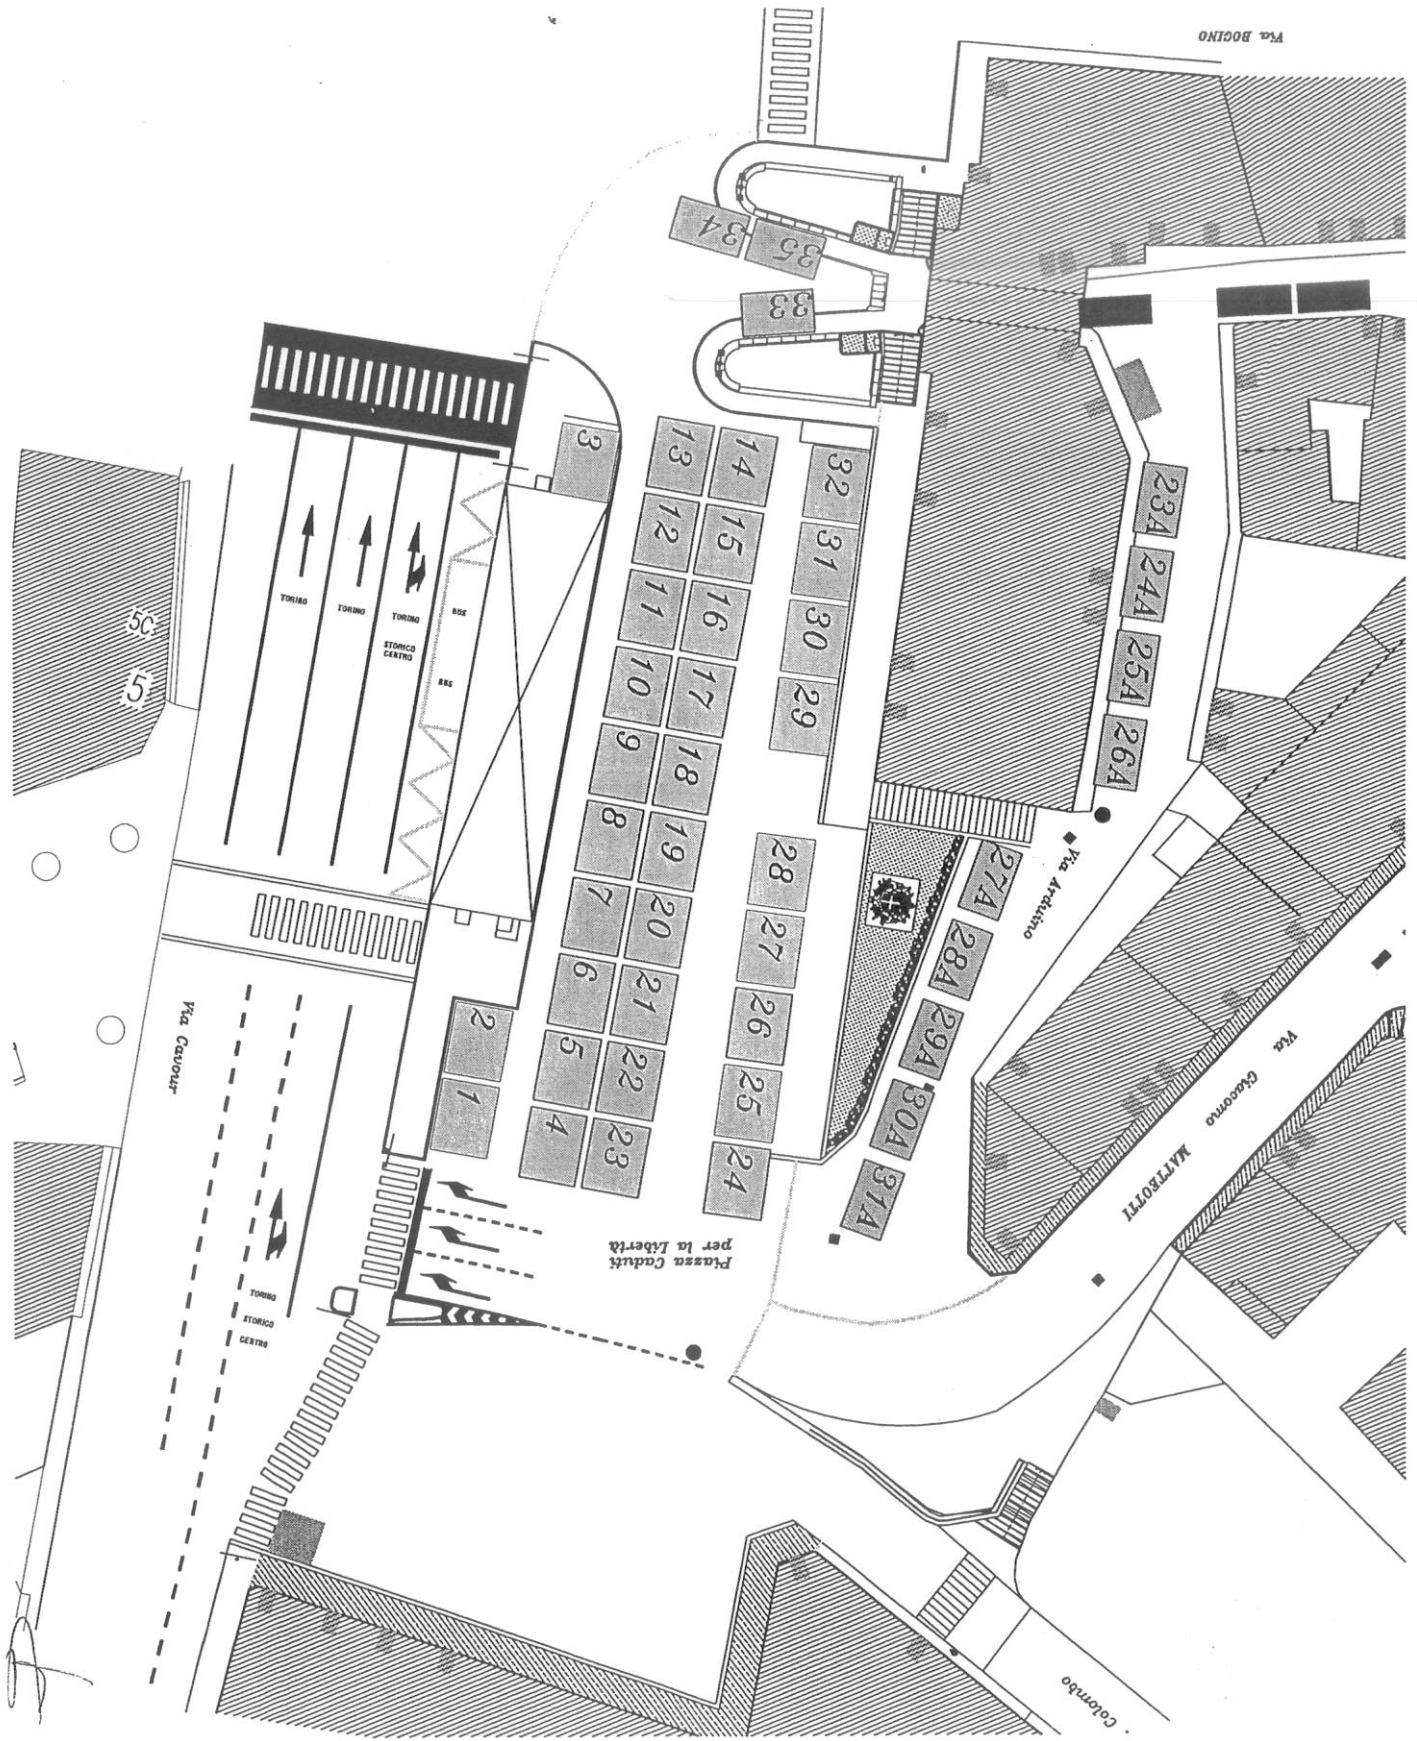

TAV. 1 HEROSATO DEGLI ANTIQUARIATO

TAV. 2 HERGATO DEU'ANTIQUARIATO

TAV. 3 MERCATO DELL'ARTIGIANATO

Via

TAV. 6 MERCATO DEU ANTICUARIATO

Legenda

Simbologia	Descrizione	Tab. Colori
	Accesso Pedonale	140
	Area adibita ad arredo urbano	32
	Banco Mercatale, profondità: 5,00 x 4,00 mt.	51
	Banco Mercatale, profondità: 5,00 x 2,00 mt.	31
	Banco Mercatale, profondità: 5,00 x 3,00 mt.	221
	Banco Mercatale, profondità: 4,00 x 2,50 mt.	71
	Banco Mercatale, profondità: 5,00 x 2,50 mt.	131
	Banco Mercatale, profondità: 5,00 x 3,00 mt.	121
	Banco Mercatale, misure su elaborato.	

TAV. 7 MERCATO DELL'ANTIQUARIATO

Planimetria sistemazione mercato nel centro Storico
Scala 1:500

Città di Moncalieri
Provincia di Torino