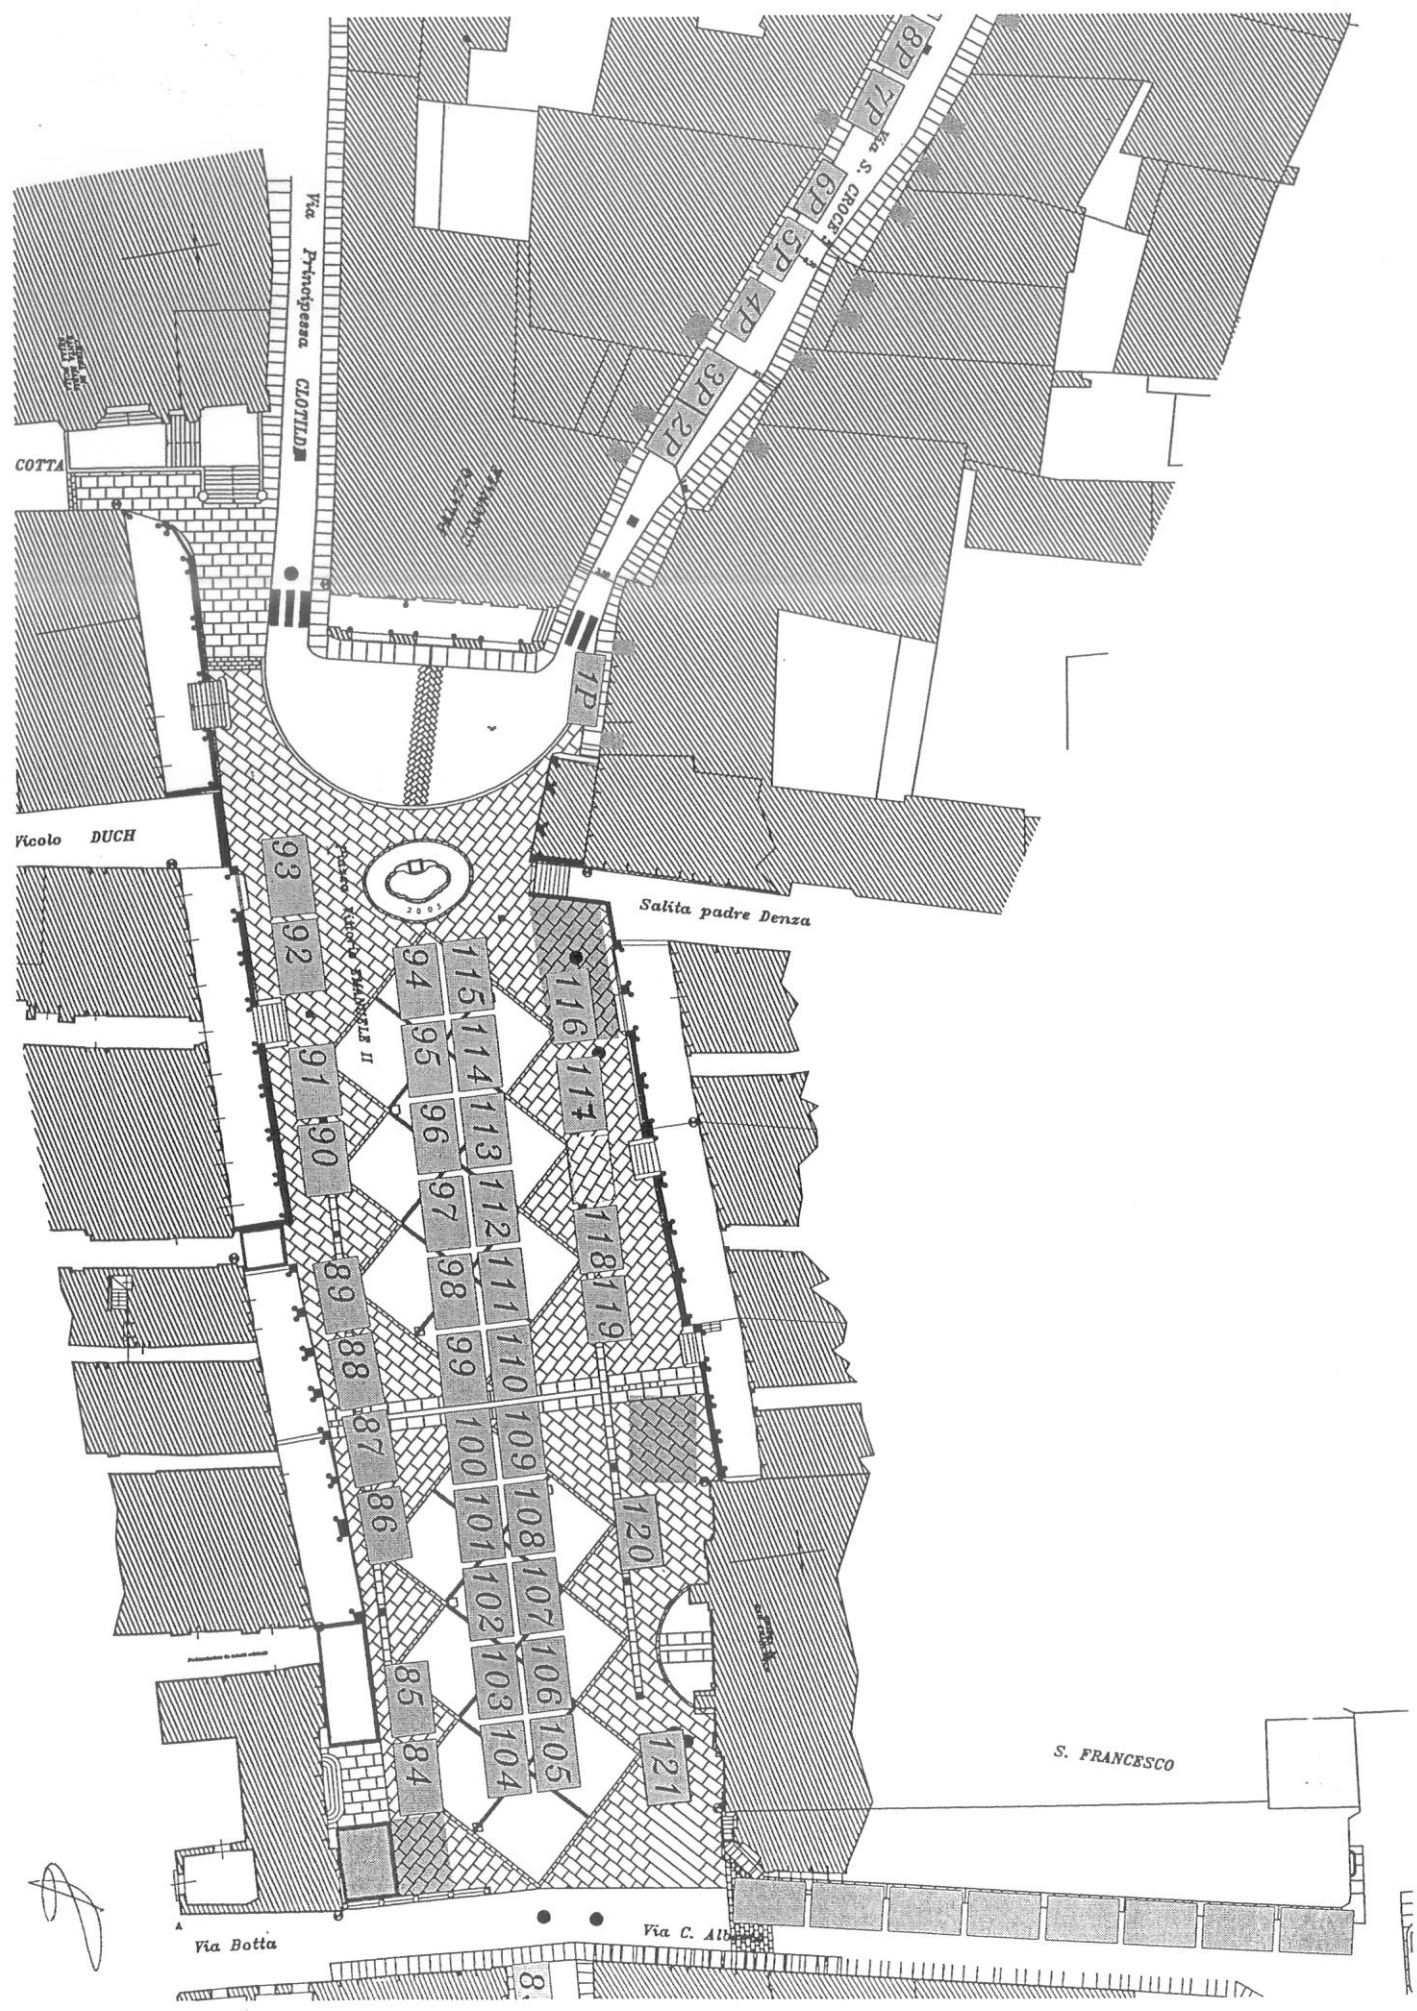

TAV. 1 HEROSATO DEGLI ANTIQUARIATO

TAV. 2 HERGATO DEU'ANTIQUARIATO

TAV. 3 MERCATO DELL'ARTIGIANATO

Via

TAV. 6 MERCATO DEU ANTICUARIATO

Legenda

Simbologia	Descrizione	Tab. Colori
	Accesso Pedonale	140
	Area adibita ad arredo urbano	32
	Banco Mercatale, profondità: 5,00 x 4,00 mt.	51
	Banco Mercatale, profondità: 5,00 x 2,00 mt.	31
	Banco Mercatale, profondità: 5,00 x 3,00 mt.	221
	Banco Mercatale, profondità: 4,00 x 2,50 mt.	71
	Banco Mercatale, profondità: 5,00 x 2,50 mt.	131
	Banco Mercatale, profondità: 5,00 x 3,00 mt.	121
	Banco Mercatale, misure su elaborato.	

TAV. 7 MERCATO DELL'ANTIQUARIATO

Planimetria sistemazione mercato nel centro Storico
Scala 1:500

Città di Moncalieri
Provincia di Torino