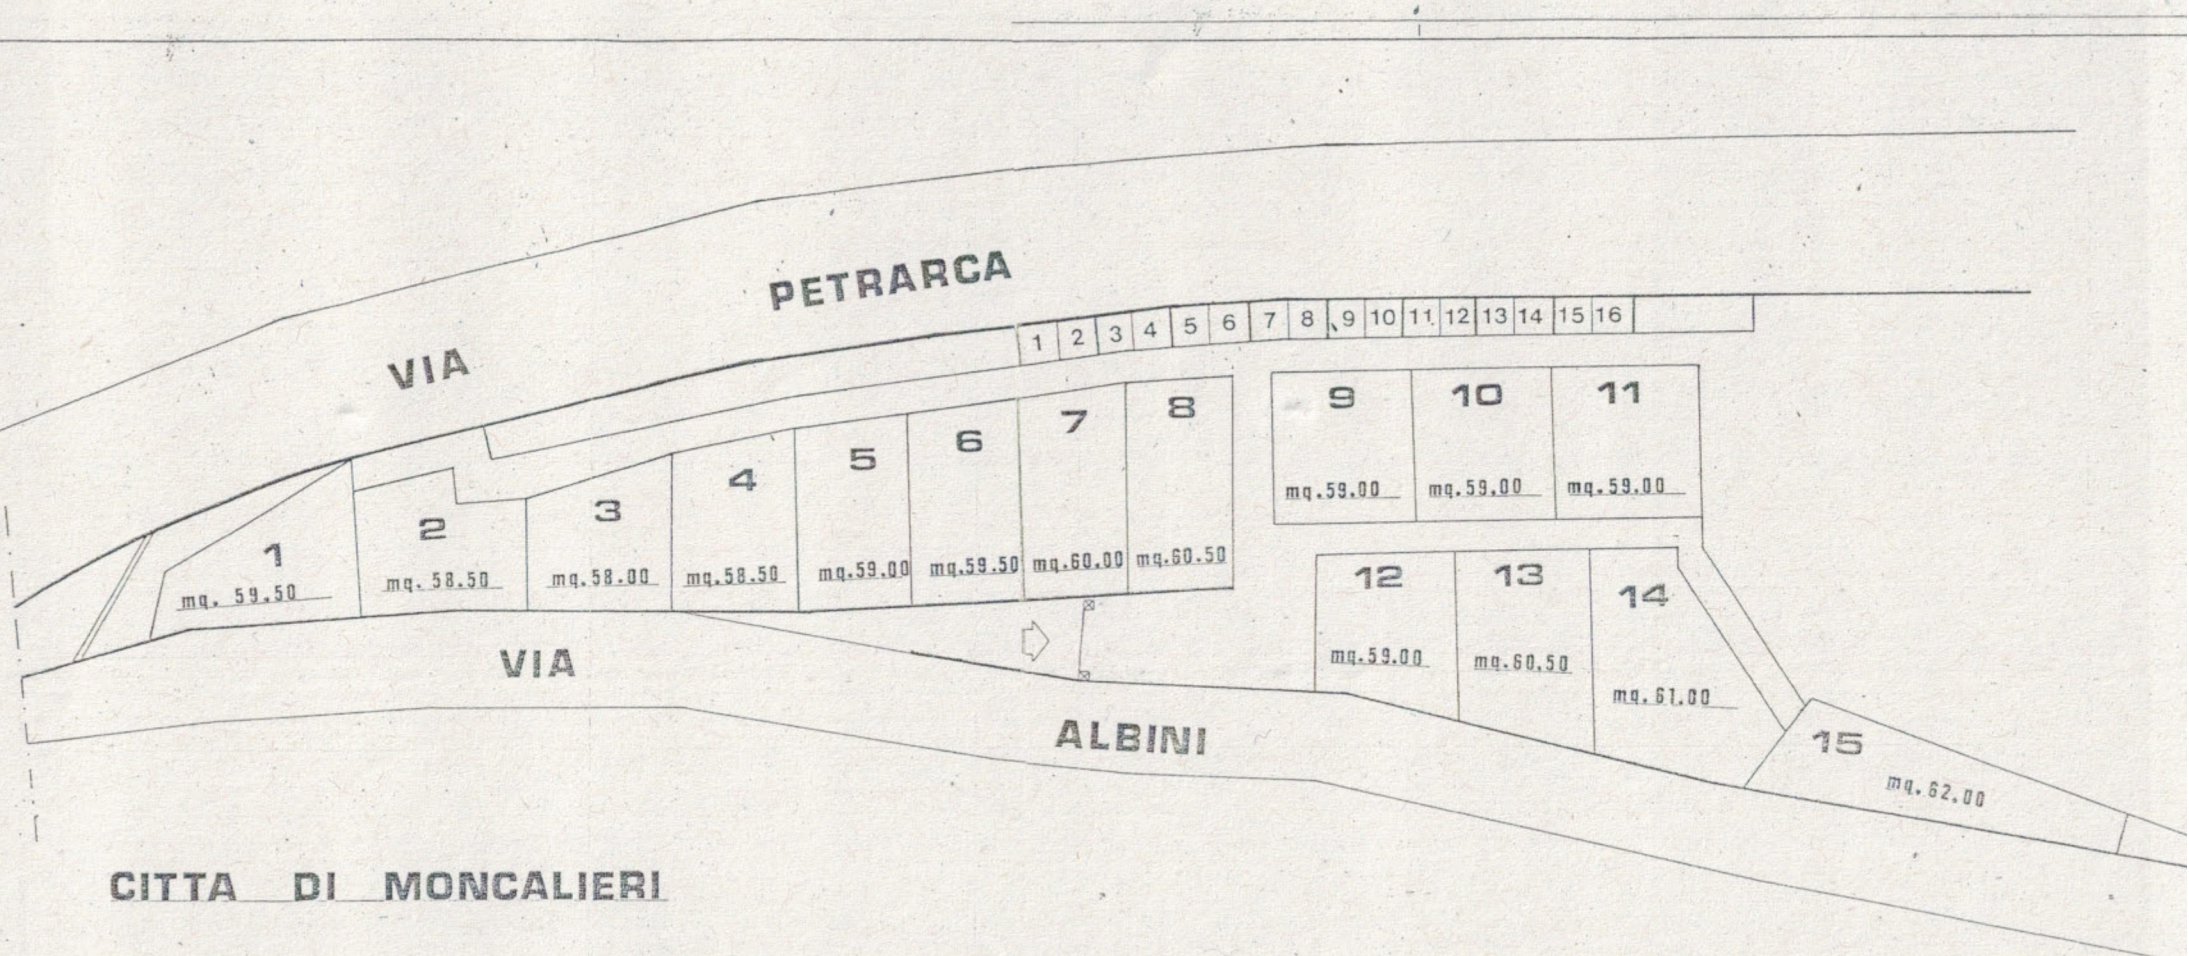

# LOTTO 2 - Zona Centro Storico

CITTA DI MONCALIERI

TERRENO DA ADIBIRE A COLTIVAZIONE ORTI      SCALA    1 : 200