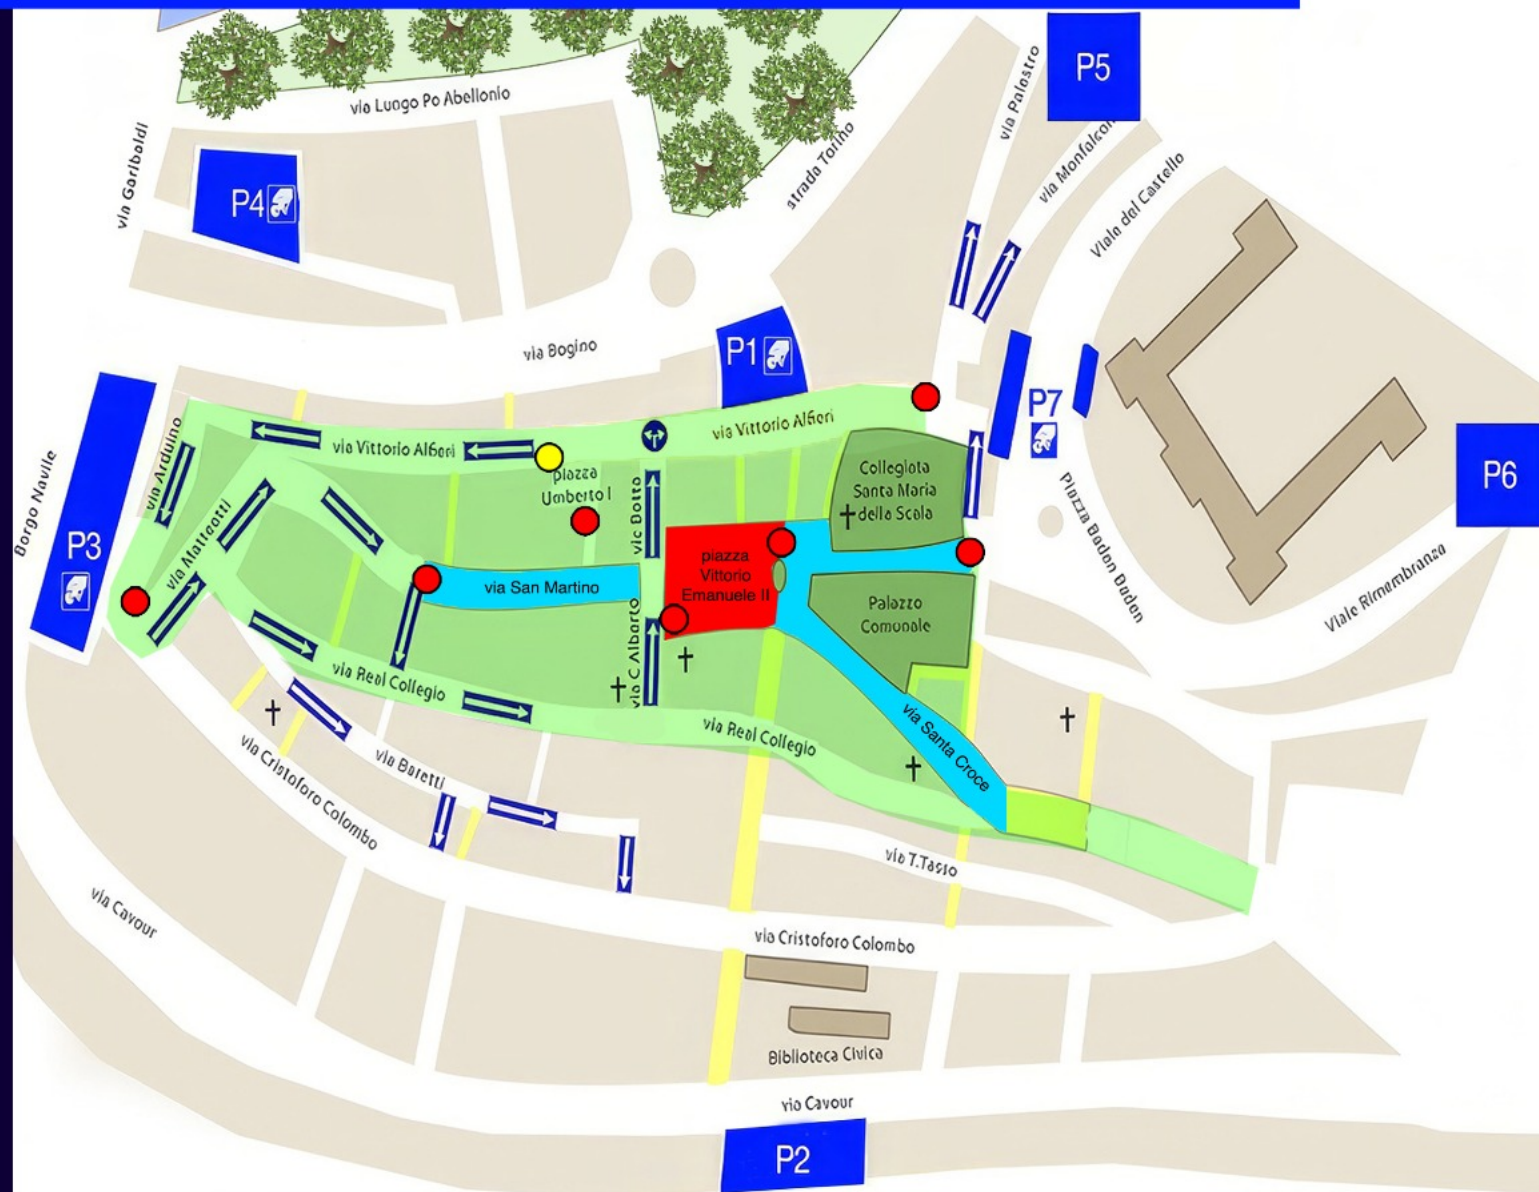

# ZTL E VIABILITÀ CENTRO STORICO

CITTÀ DI MONCALIERI

**ZONA ROSSA**  
H24 7 gg su 7

**ZONA AZZURRA**

Periodo estivo  
01/04 – 30/09

LU-SA 18:30-01:30  
DO e festivi 10:00-01:30

Periodo invernale  
01/10 – 31/03

LU-SA 20:00-01:30  
DO e festivi 10:00-01:30

**ZONA VERDE**

solo per Manifestazioni  
con chiusura del centro

● PANNELLO INFORMATIVO ● VARCO ZTL

RICHIESTE INFORMAZIONI  
ZTL@COMUNE.MONCALIERI.TO.IT

PARCHEGGI

P2 BIBLIOTECA CIVICA 90 POSTI

P4 LUNGO PO ABELLONIO 188 POSTI P6 VIA PETRARCA 167 POSTI

P1 MULTIPIANO 475 POSTI P3 BORGIO NAVILE 50 POSTI

P5 VIALE DEL CASTELLO 142 POSTI P7 BELVEDERE 23 POSTI