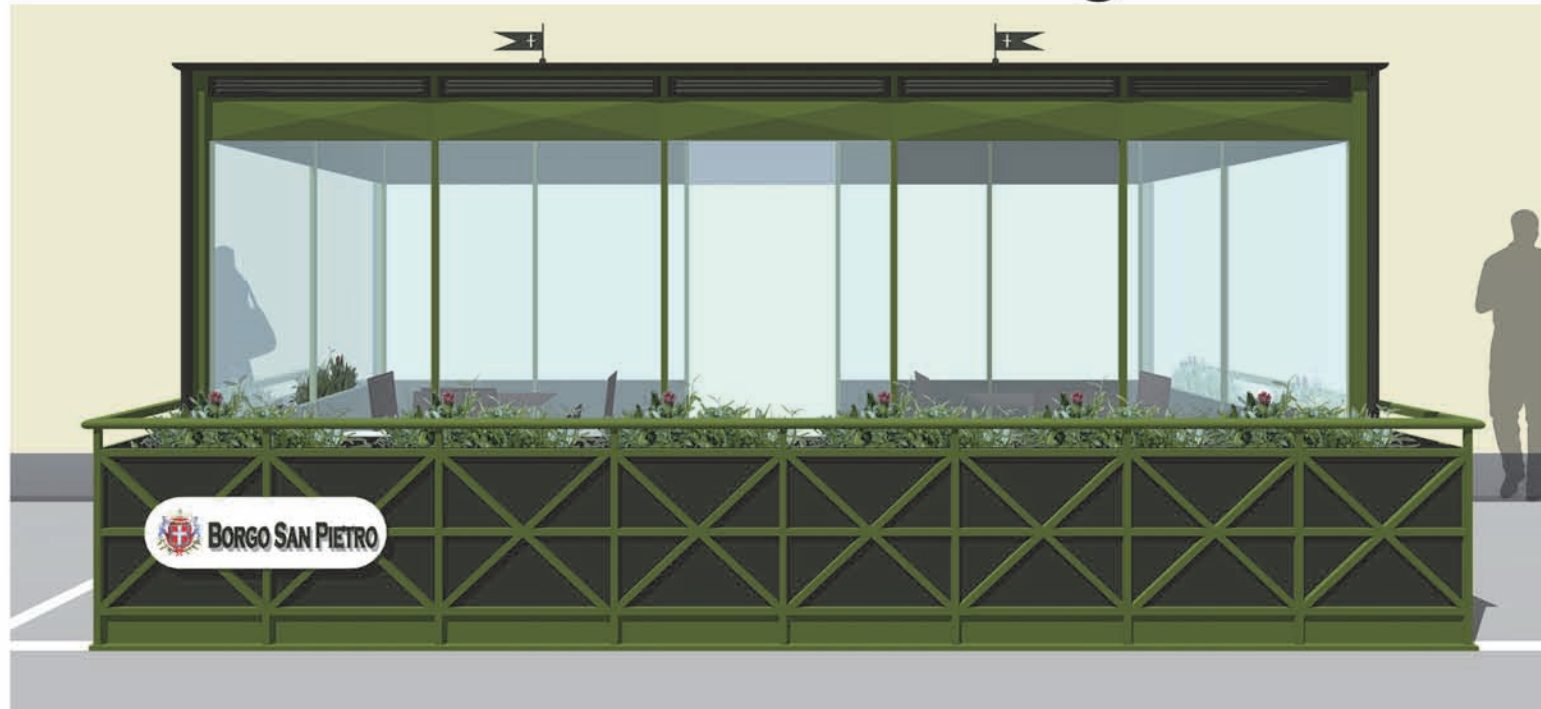

PROSPETTO FRONTALE scala 1:20

Identita' di Borgata

Materiali e Colori

BORG SAN PIETRO
 Borgo San Pietro
 BORG SAN PIETRO
 Borgo San Pietro
 BORG SAN PIETRO

Fioriere d'arredo
 delimitazione
 aree Dehors

MONCALIERI - DEHORS

PROSPETTO FRONTALE scala 1:20

MONCALIERI - GEODESIGNERS

BORG SAN PIETRO
Borgo San Pietro
BORGO SAN PIETRO

Identita' di Borgata

Materiali e Colori

Richiamo Bandierina Pensilina
Piazza Caduti per la Liberta'

Nuovi elementi di arredo urbano

Piazza Vittorio Emanuele II

MONCALIERI - GIORGI EDITORS