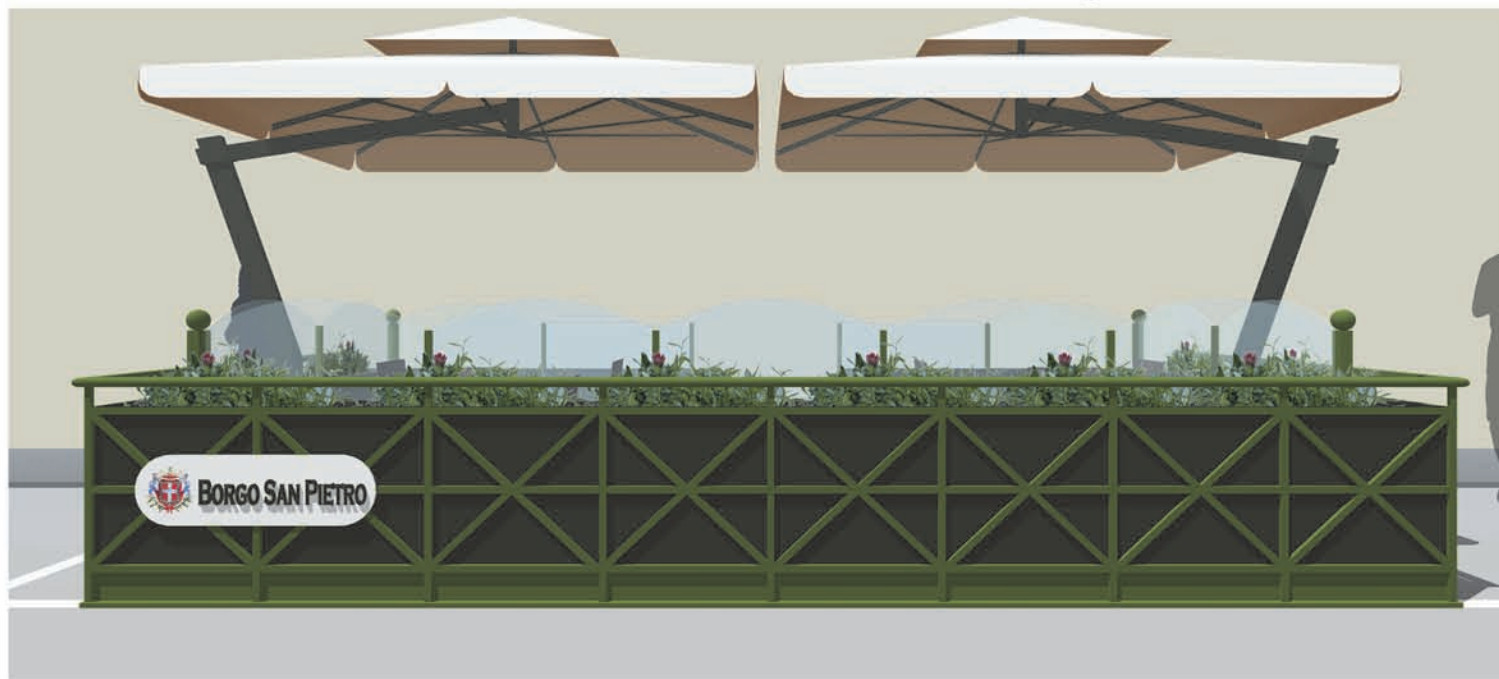

PROSPETTO FRONTALE scala 1:20

Identita' di Borgata

Materiali e Colori

BORG SAN PIETRO
 Borgo San Pietro
 BORG SAN PIETRO
 Borgo San Pietro
 BORG SAN PIETRO

Fioriere d'arredo
 delimitazione
 aree Dehors

MONCALIERI - DEHORS

PROSPETTO FRONTALE scala 1:20

MONCALIERI - GEODESIGNERS

BORG SAN PIETRO
Borgo San Pietro
BORGO SAN PIETRO

Identita' di Borgata

Materiali e Colori

Richiamo Bandierina Pensilina
Piazza Caduti per la Liberta'

Nuovi elementi di arredo urbano

Piazza Vittorio Emanuele II

MONCALIERI - GIORGI EDITORS