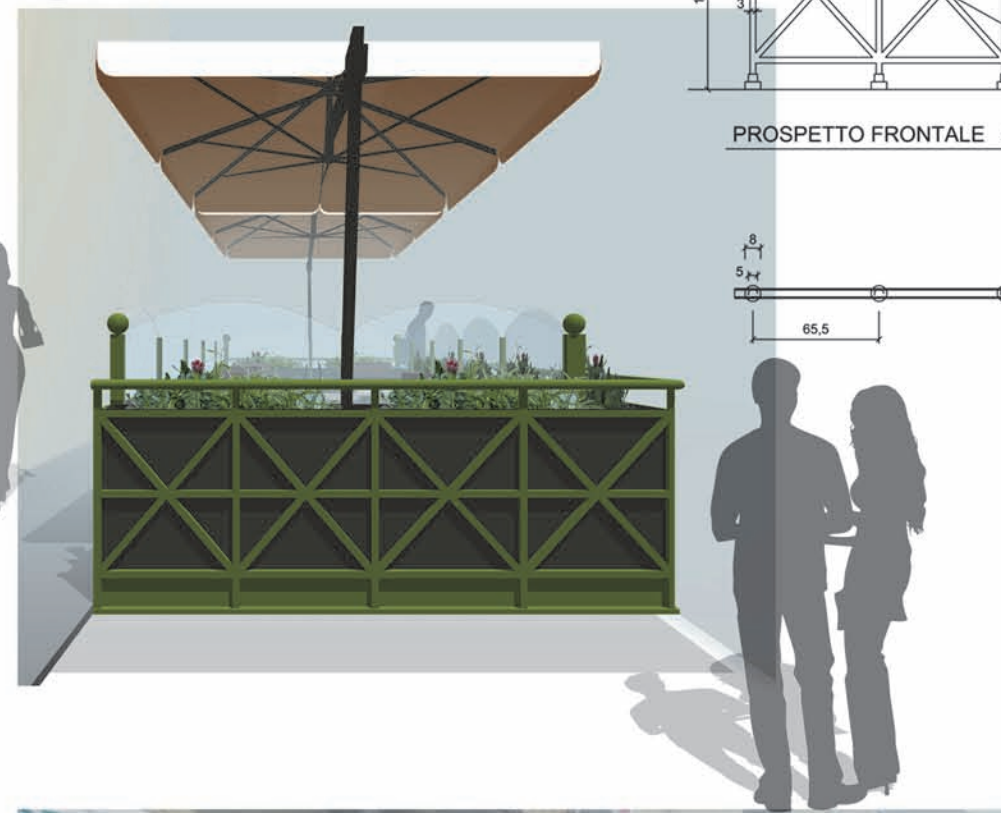

PROSPETTO FRONTALE scala 1:20

Identita' di Borgata

Materiali e Colori

BORG SAN PIETRO
 Borgo San Pietro
 BORG SAN PIETRO
 Borgo San Pietro
 BORG SAN PIETRO

Fioriere d'arredo
 delimitazione
 aree Dehors

MONCALIERI - DEHORS

PROSPETTO FRONTALE scala 1:20

MONCALIERI - GEODESIGNERS

BORG SAN PIETRO
Borgo San Pietro
BORGO SAN PIETRO

Identita' di Borgata

Materiali e Colori

Richiamo Bandierina Pensilina
Piazza Caduti per la Liberta'

Nuovi elementi di arredo urbano

Piazza Vittorio Emanuele II

MONCALIERI - GIORGI EDITORS