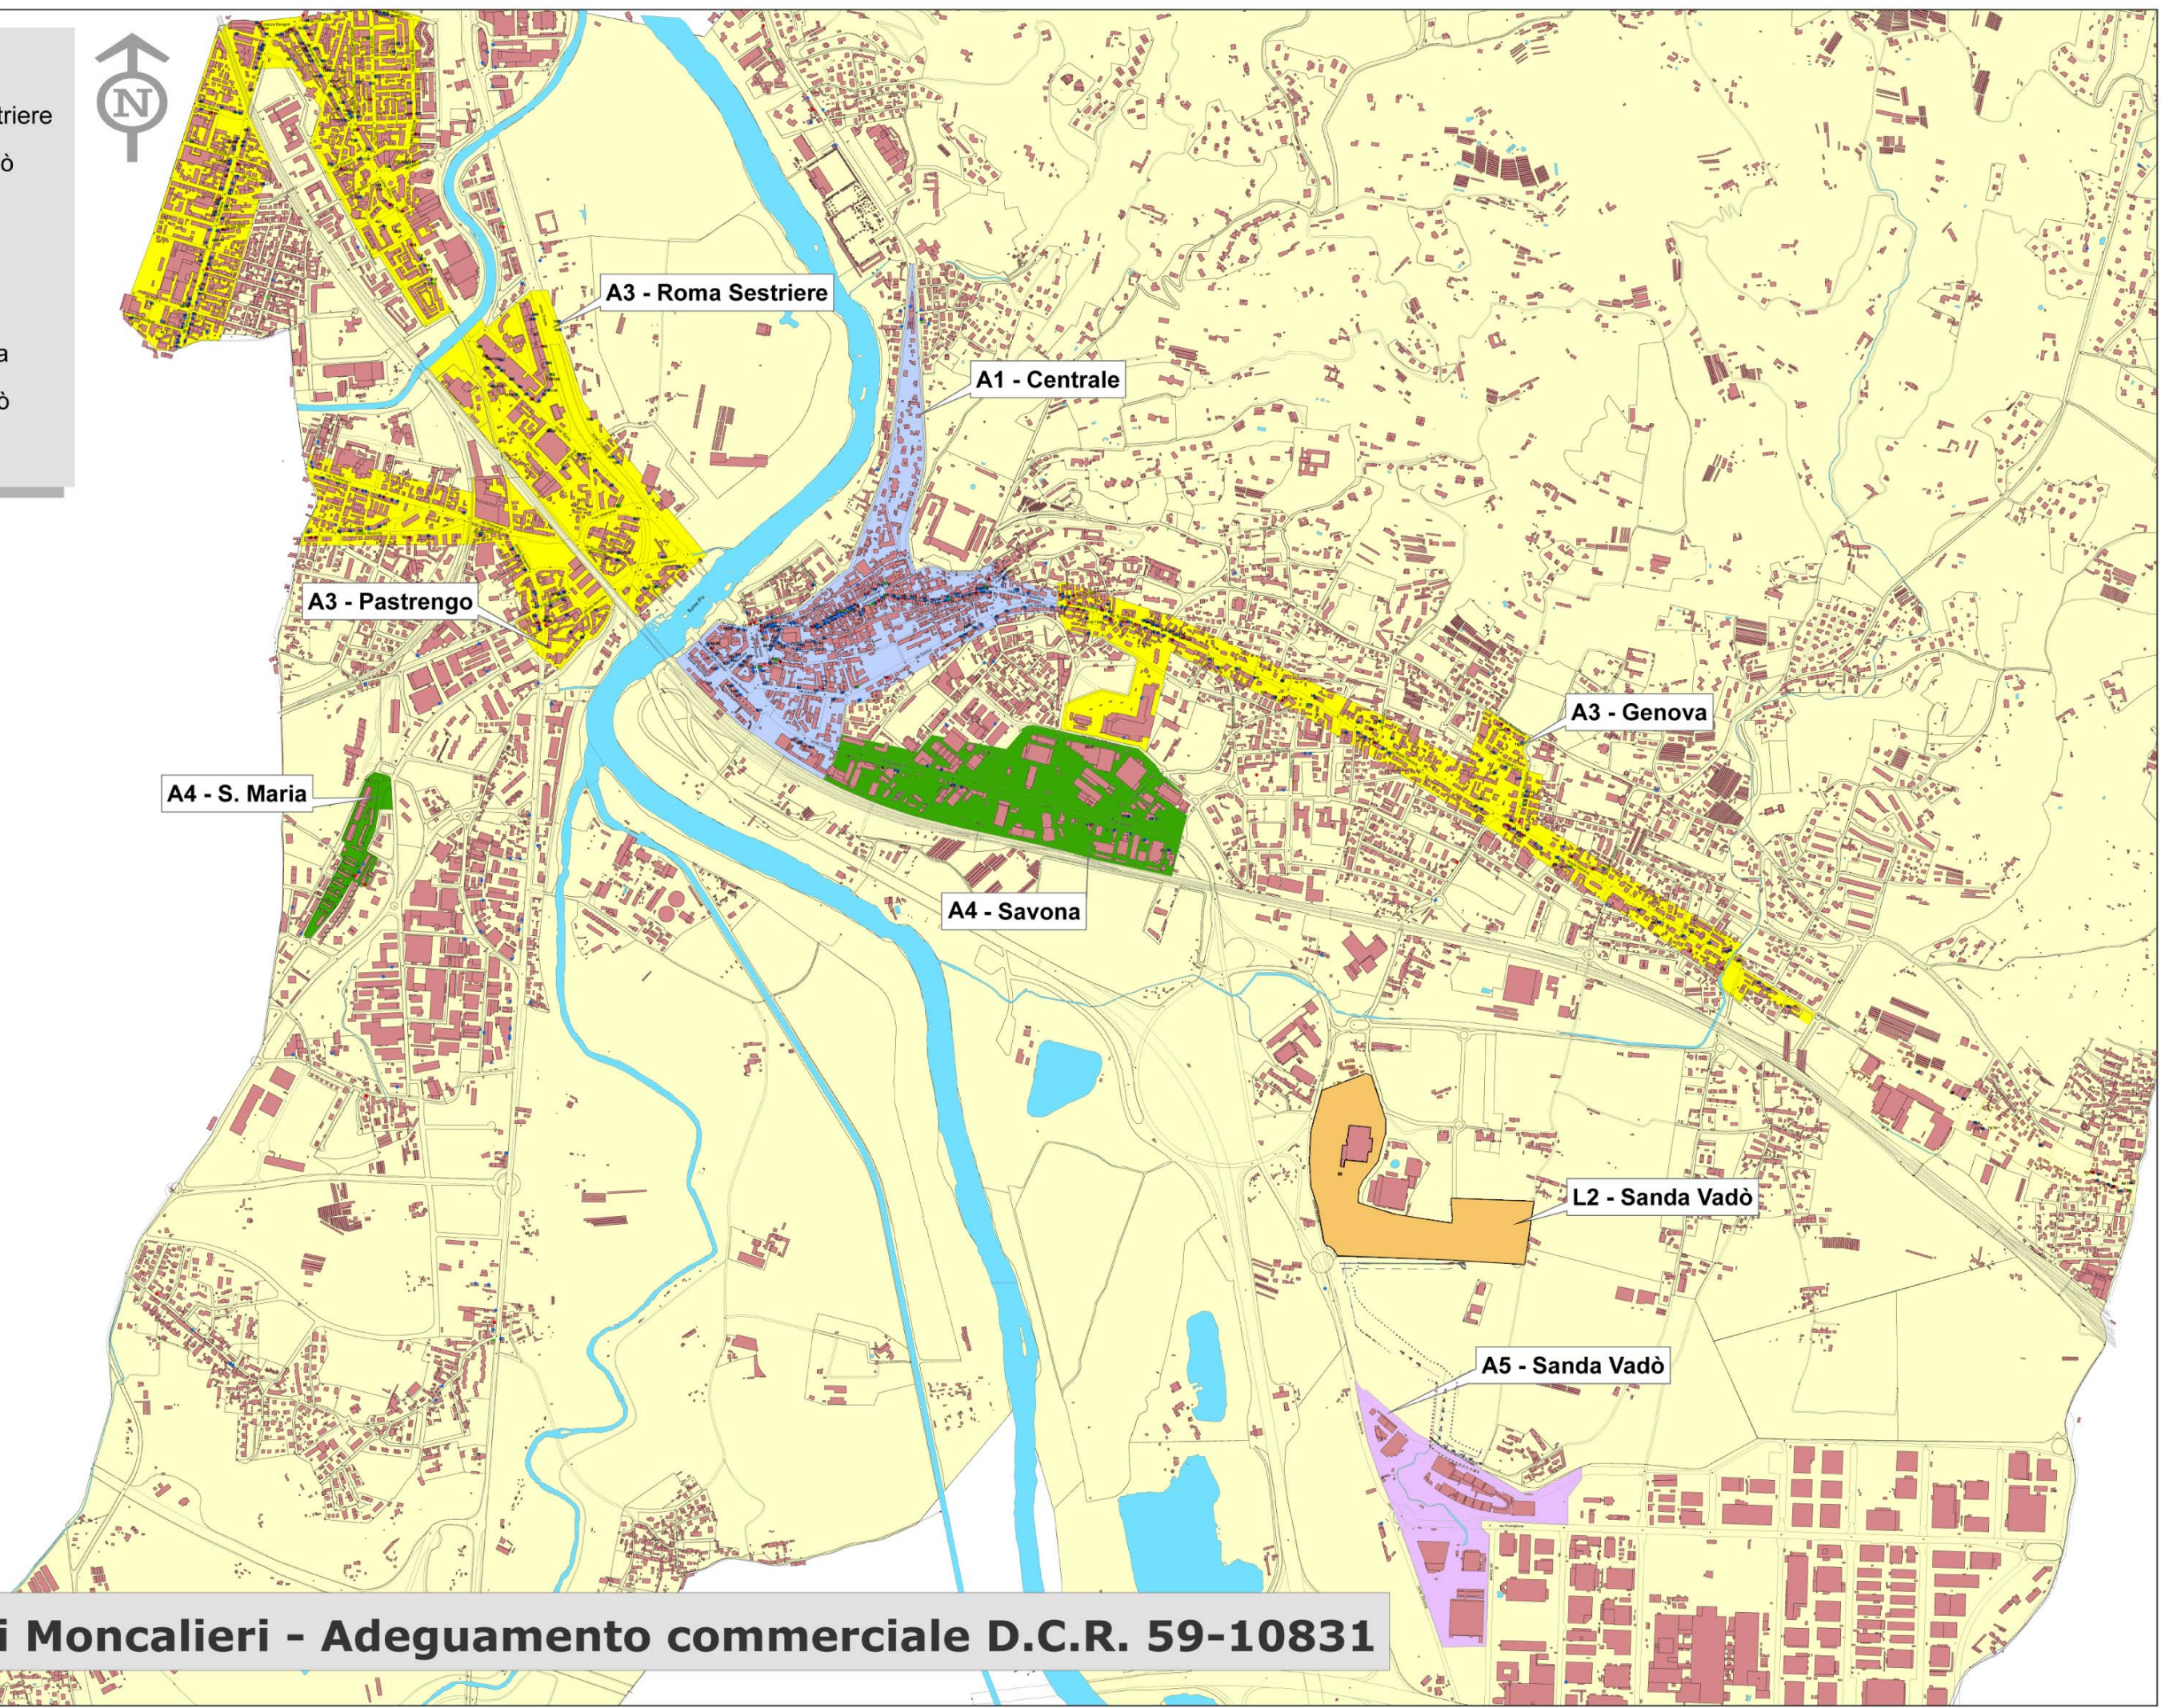

Legend

- A3-Roma Sestriere
- L2-Sanda Vadò
- A1-Centrale
- A3-Genova
- A3-Pastrengo
- A4-Santa Maria
- A5-Sanda Vadò
- A4-Savona

A3 - Roma Sestriere

A1 - Centrale

A3 - Pastrengo

A3 - Genova

A4 - S. Maria

A4 - Savona

L2 - Sanda Vadò

A5 - Sanda Vadò

Comune di Moncalieri - Adeguamento commerciale D.C.R. 59-10831